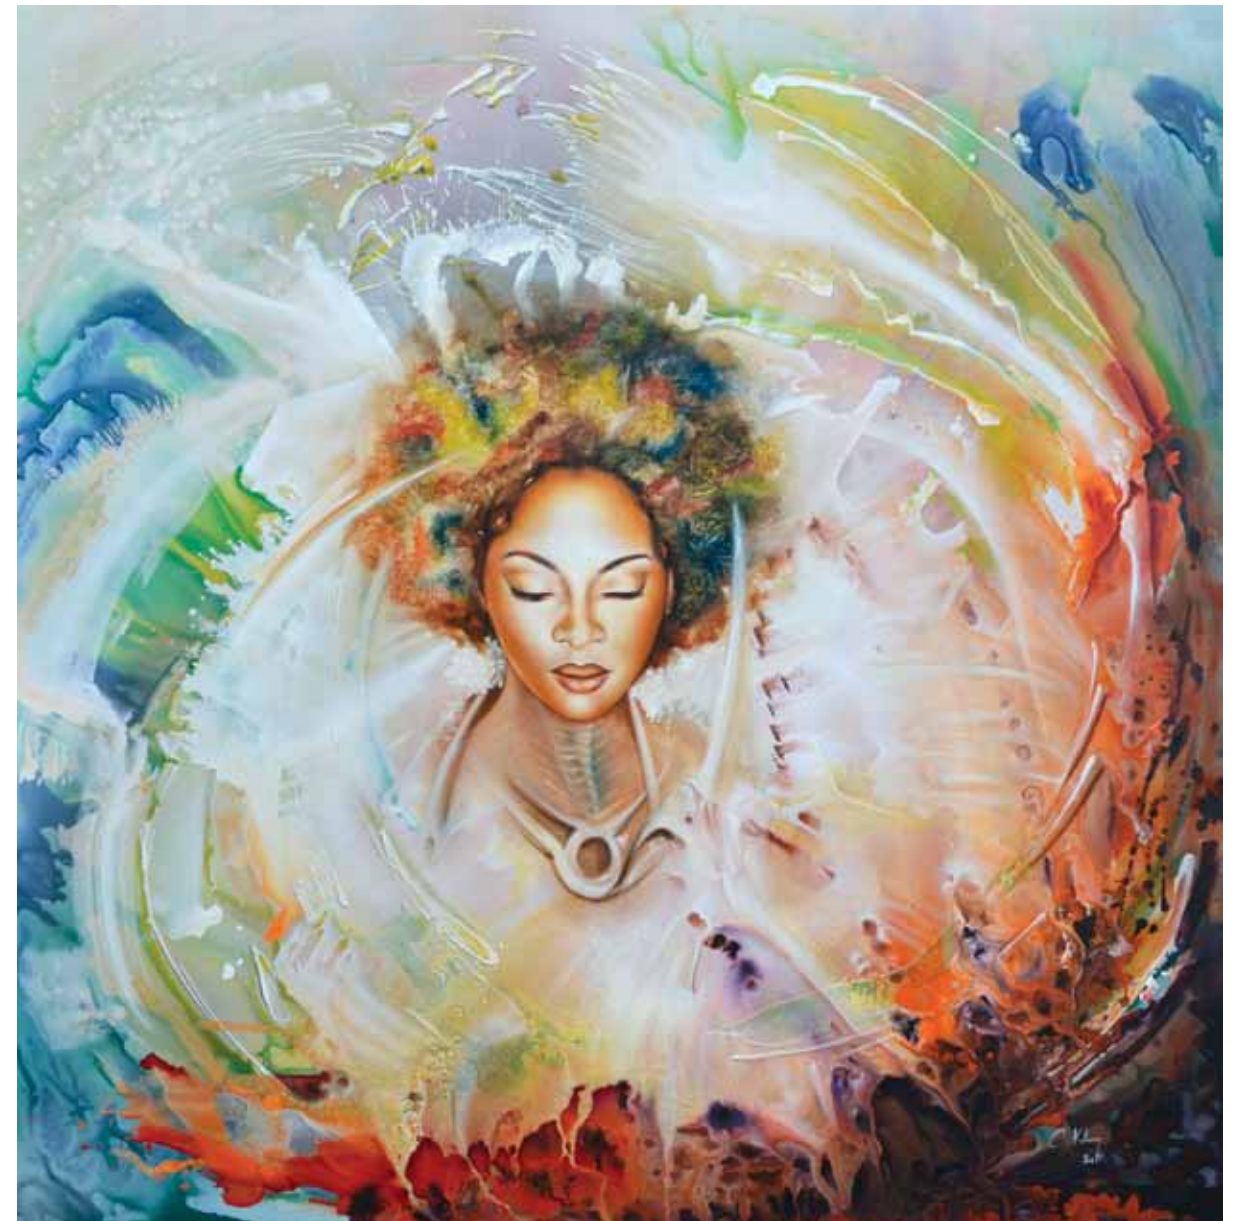

*Le cordon ombilical, bois padouq et ébène
noire, 2011, L 110 cm*

*Le parchemin,
bois padouq, 2011,
H 116 cm*

D I K I S O N G E L E

K A L A M A

K E N G E L E

K H A N

L I Y O L O R .

M A K U S U N A

M B I K U L U

M I S O M B O

N S H O L E

Eva Ovidiae, huile sur toile, 2011, 150 x 150 cm

Le fou du roi, huile sur toile, 2011, 90 x 180 cm

Dans la bulle, huile sur toile, 2011, 120 x 175 cm

Le tourbillon d'amour, huile sur toile, 2011, 140 x 160 cm